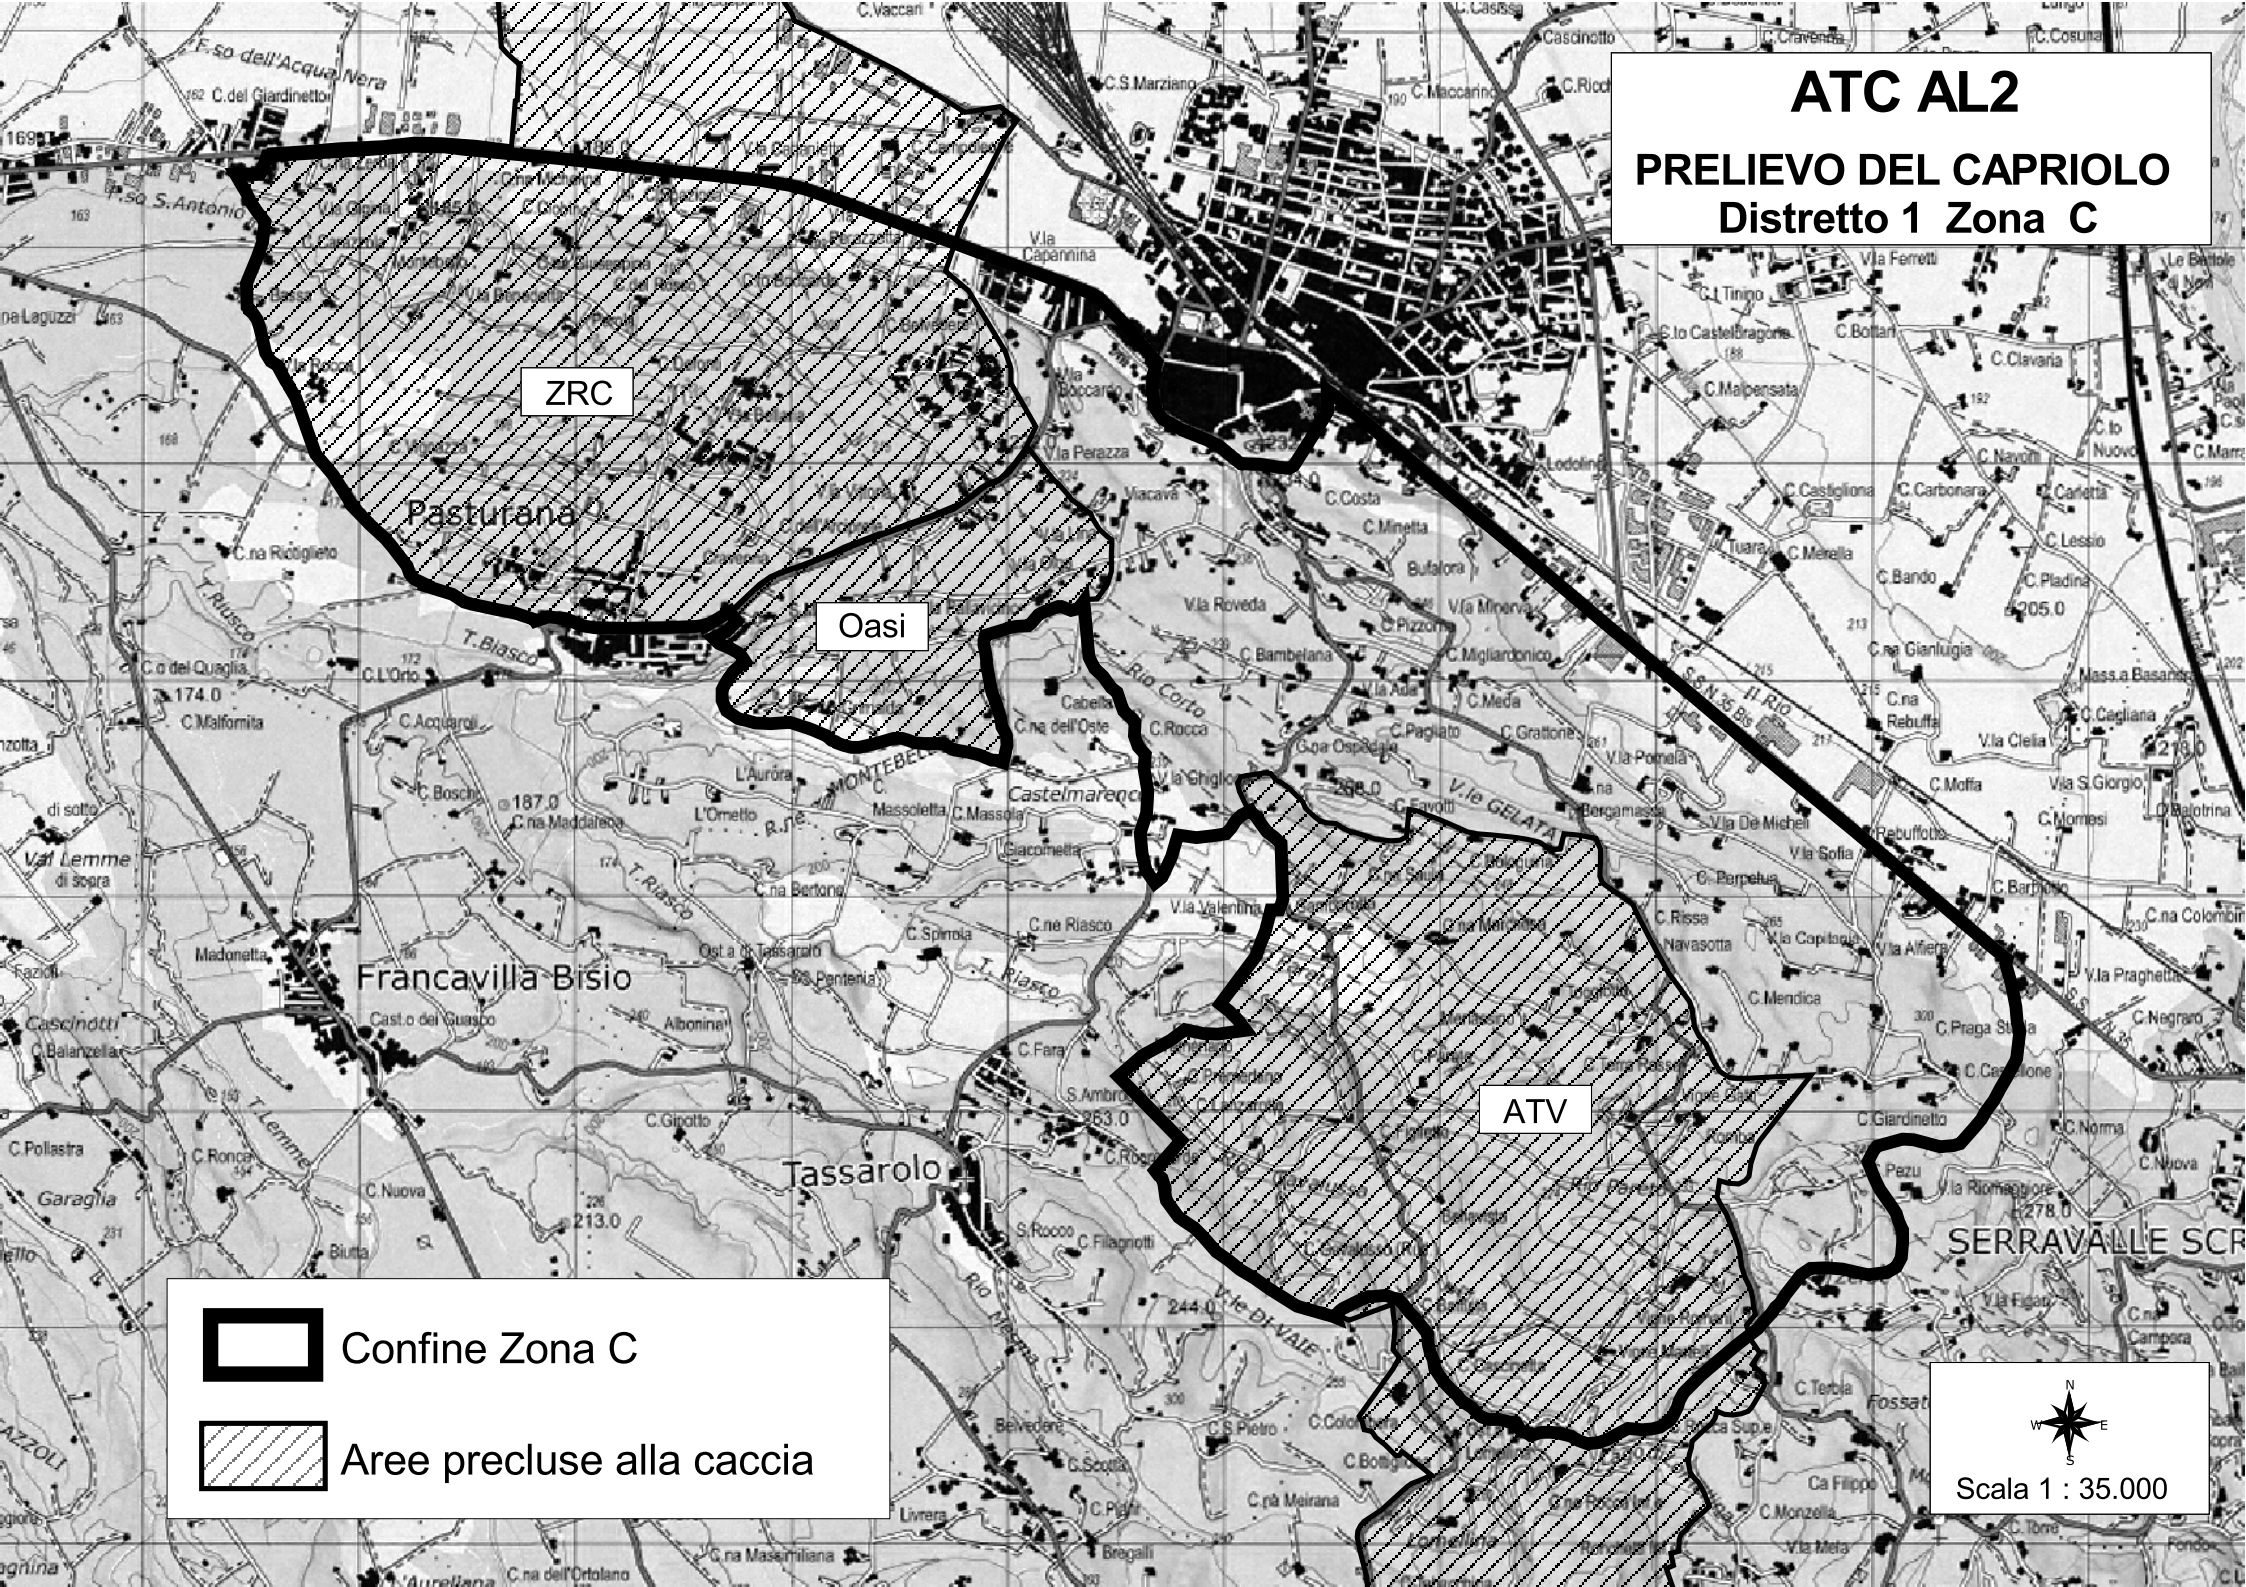

ATC AL2

PRELIEVO DEL CAPRIOLO

Distretto 1 Zona C

 Confine Zona C

 Aree precluse alla caccia

Scala 1 : 35.000