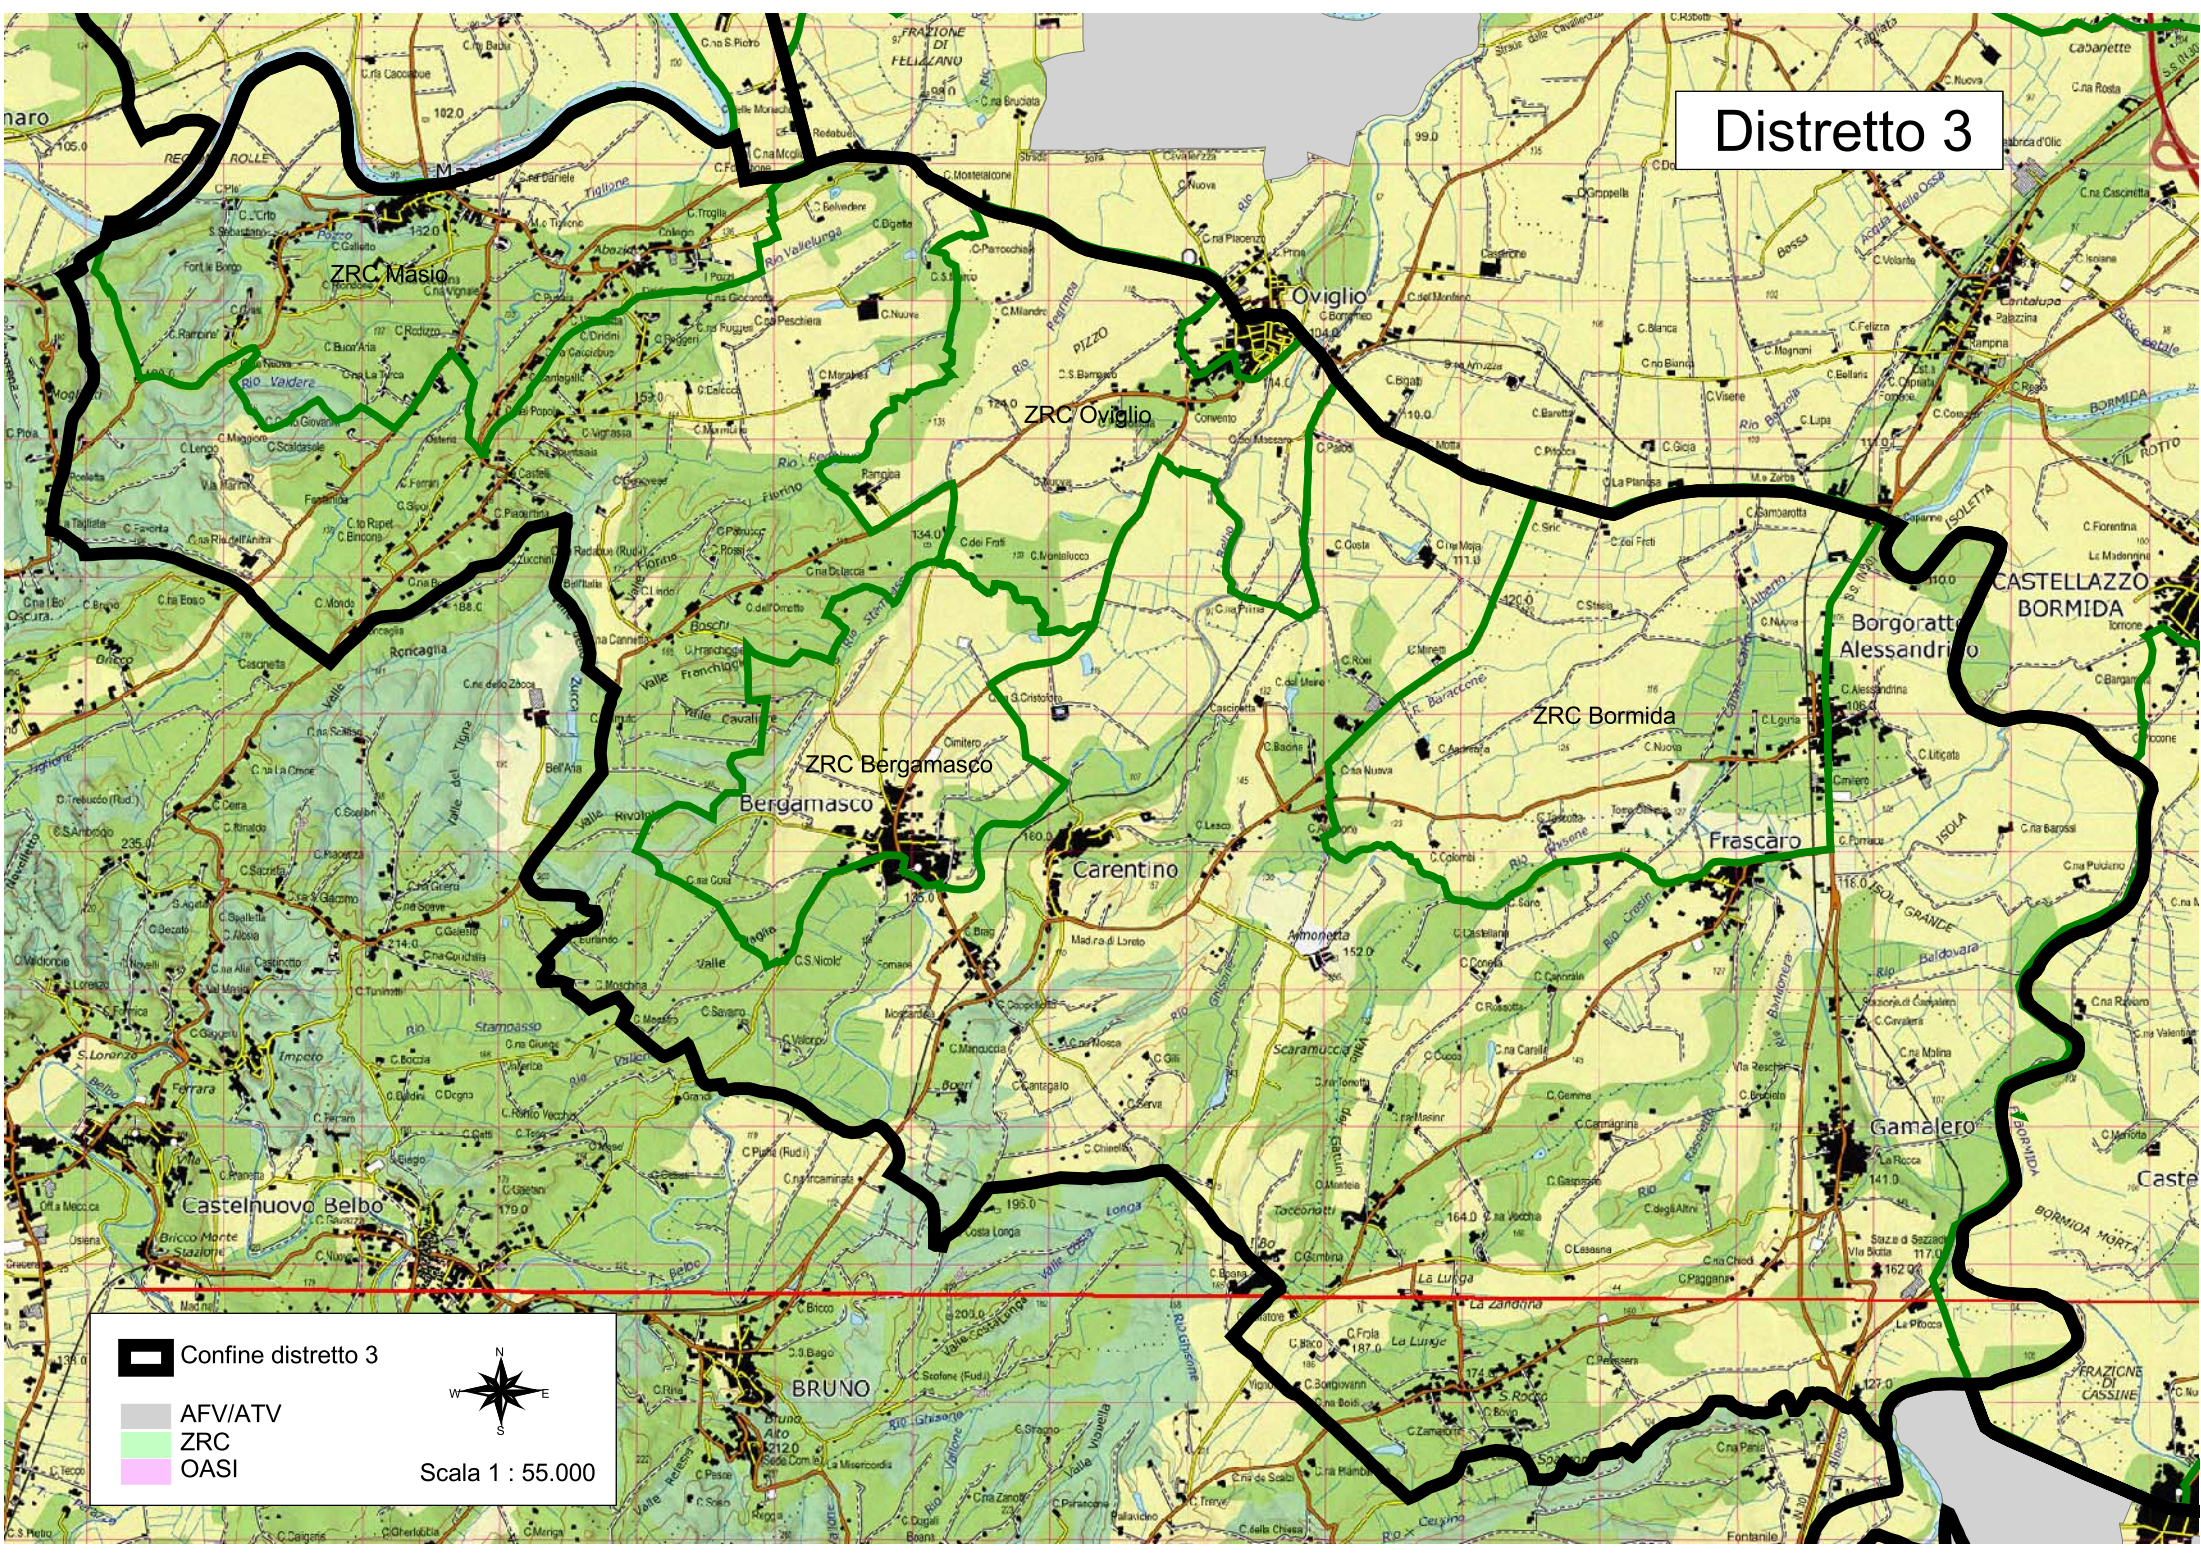

Distretto 3

 Confine distretto 3

 AFV/ATV

 ZRC

 OASI

Scala 1 : 55.000