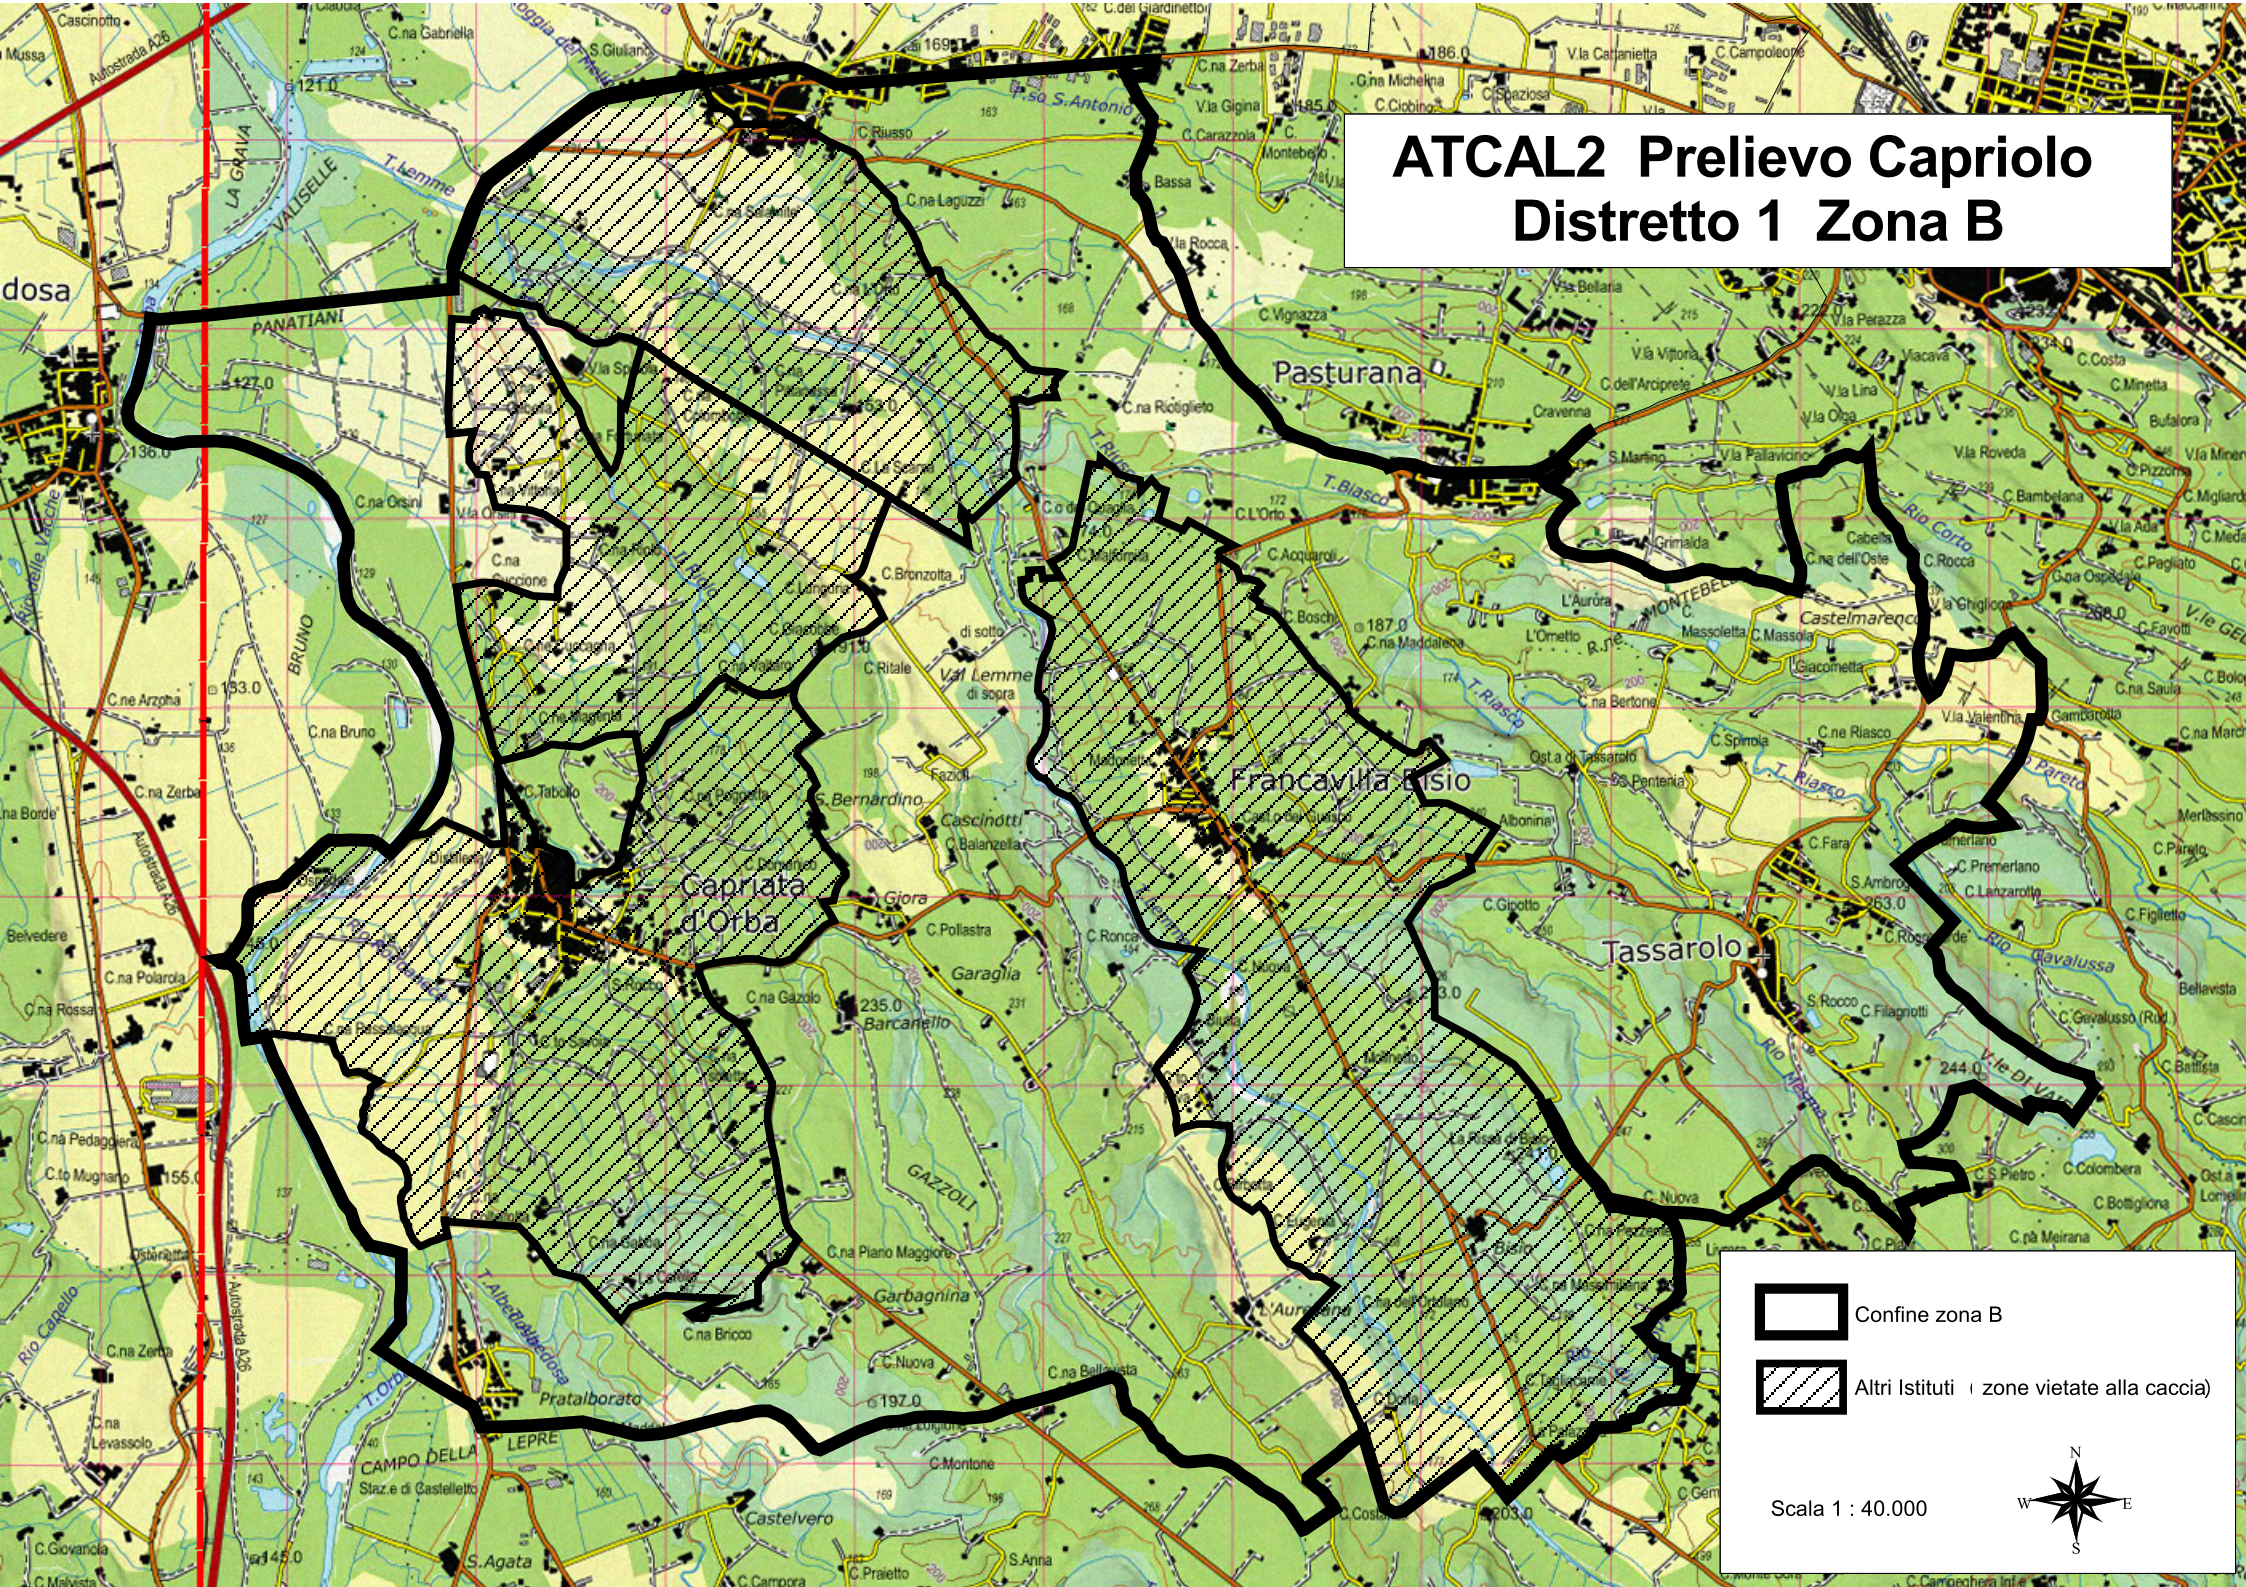

ATCAL2 Prelievo Capriolo Distretto 1 Zona B

-  Confine zona B
-  Altri Istituti (zone vietate alla caccia)

Scala 1 : 40.000