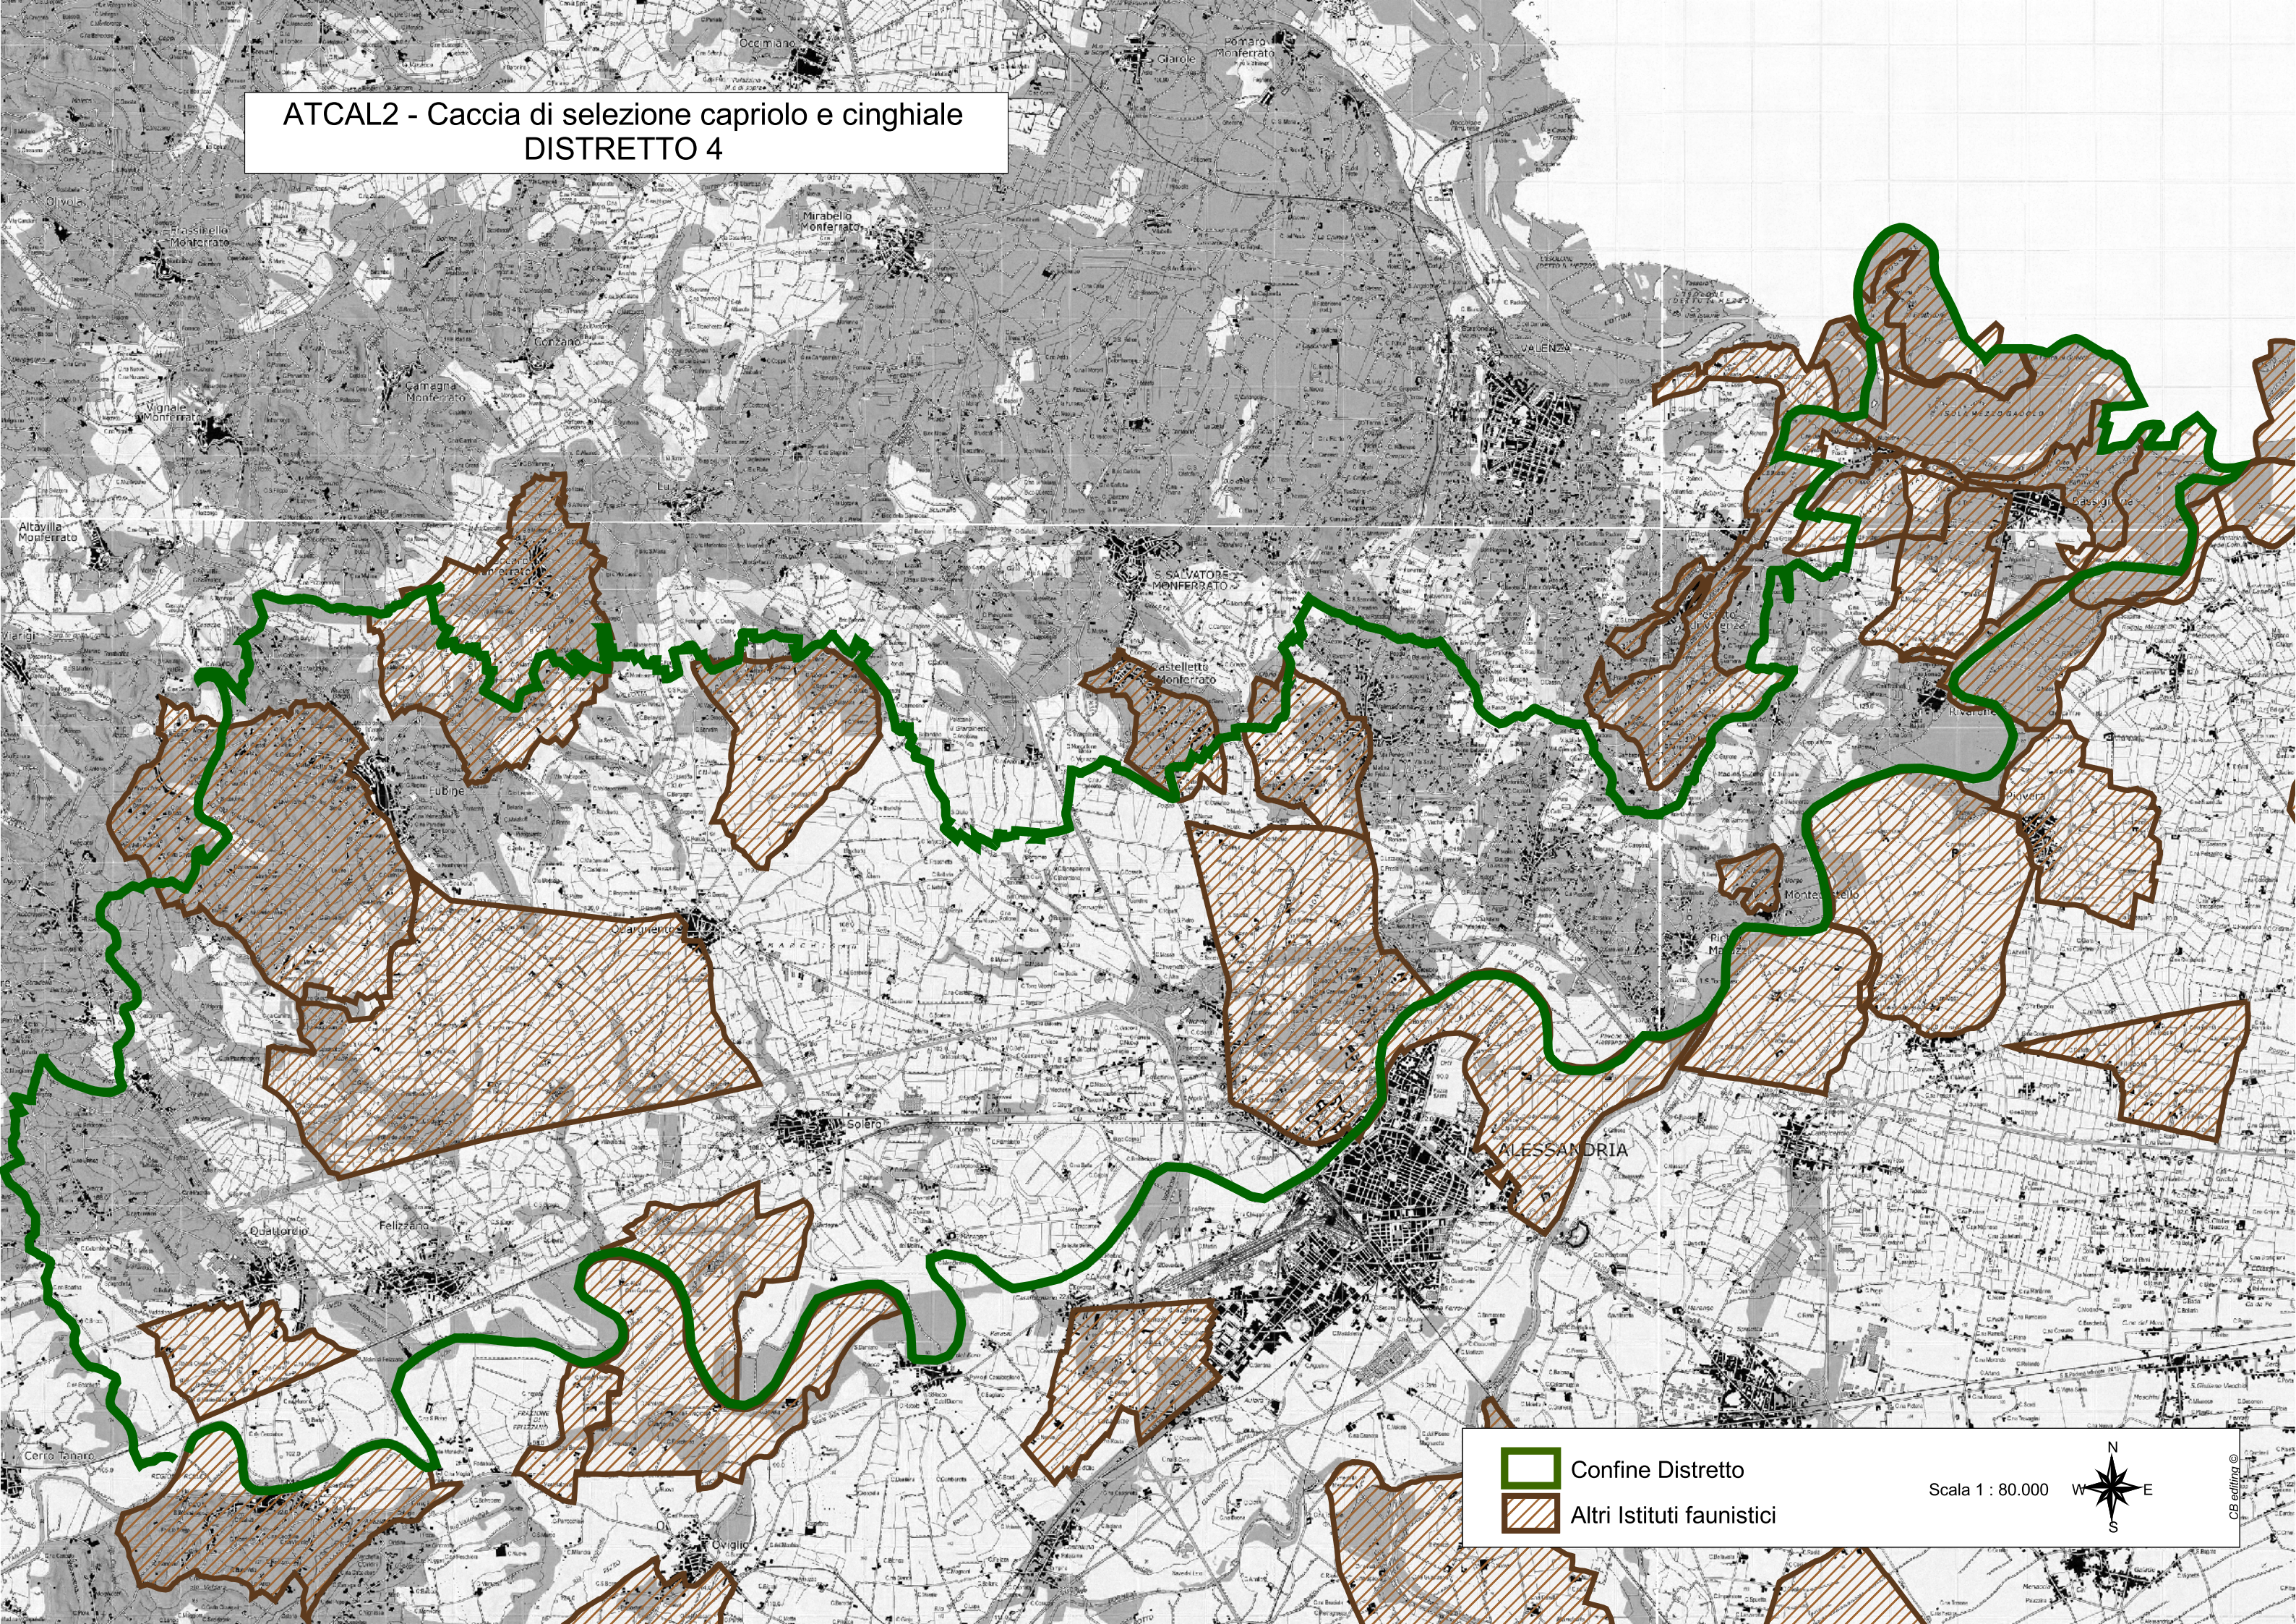

ATCAL2 - Caccia di selezione capriolo e cinghiale  
DISTRETTO 4

- Confine Distretto
- Altri Istituti faunistici

Scala 1 : 80.000